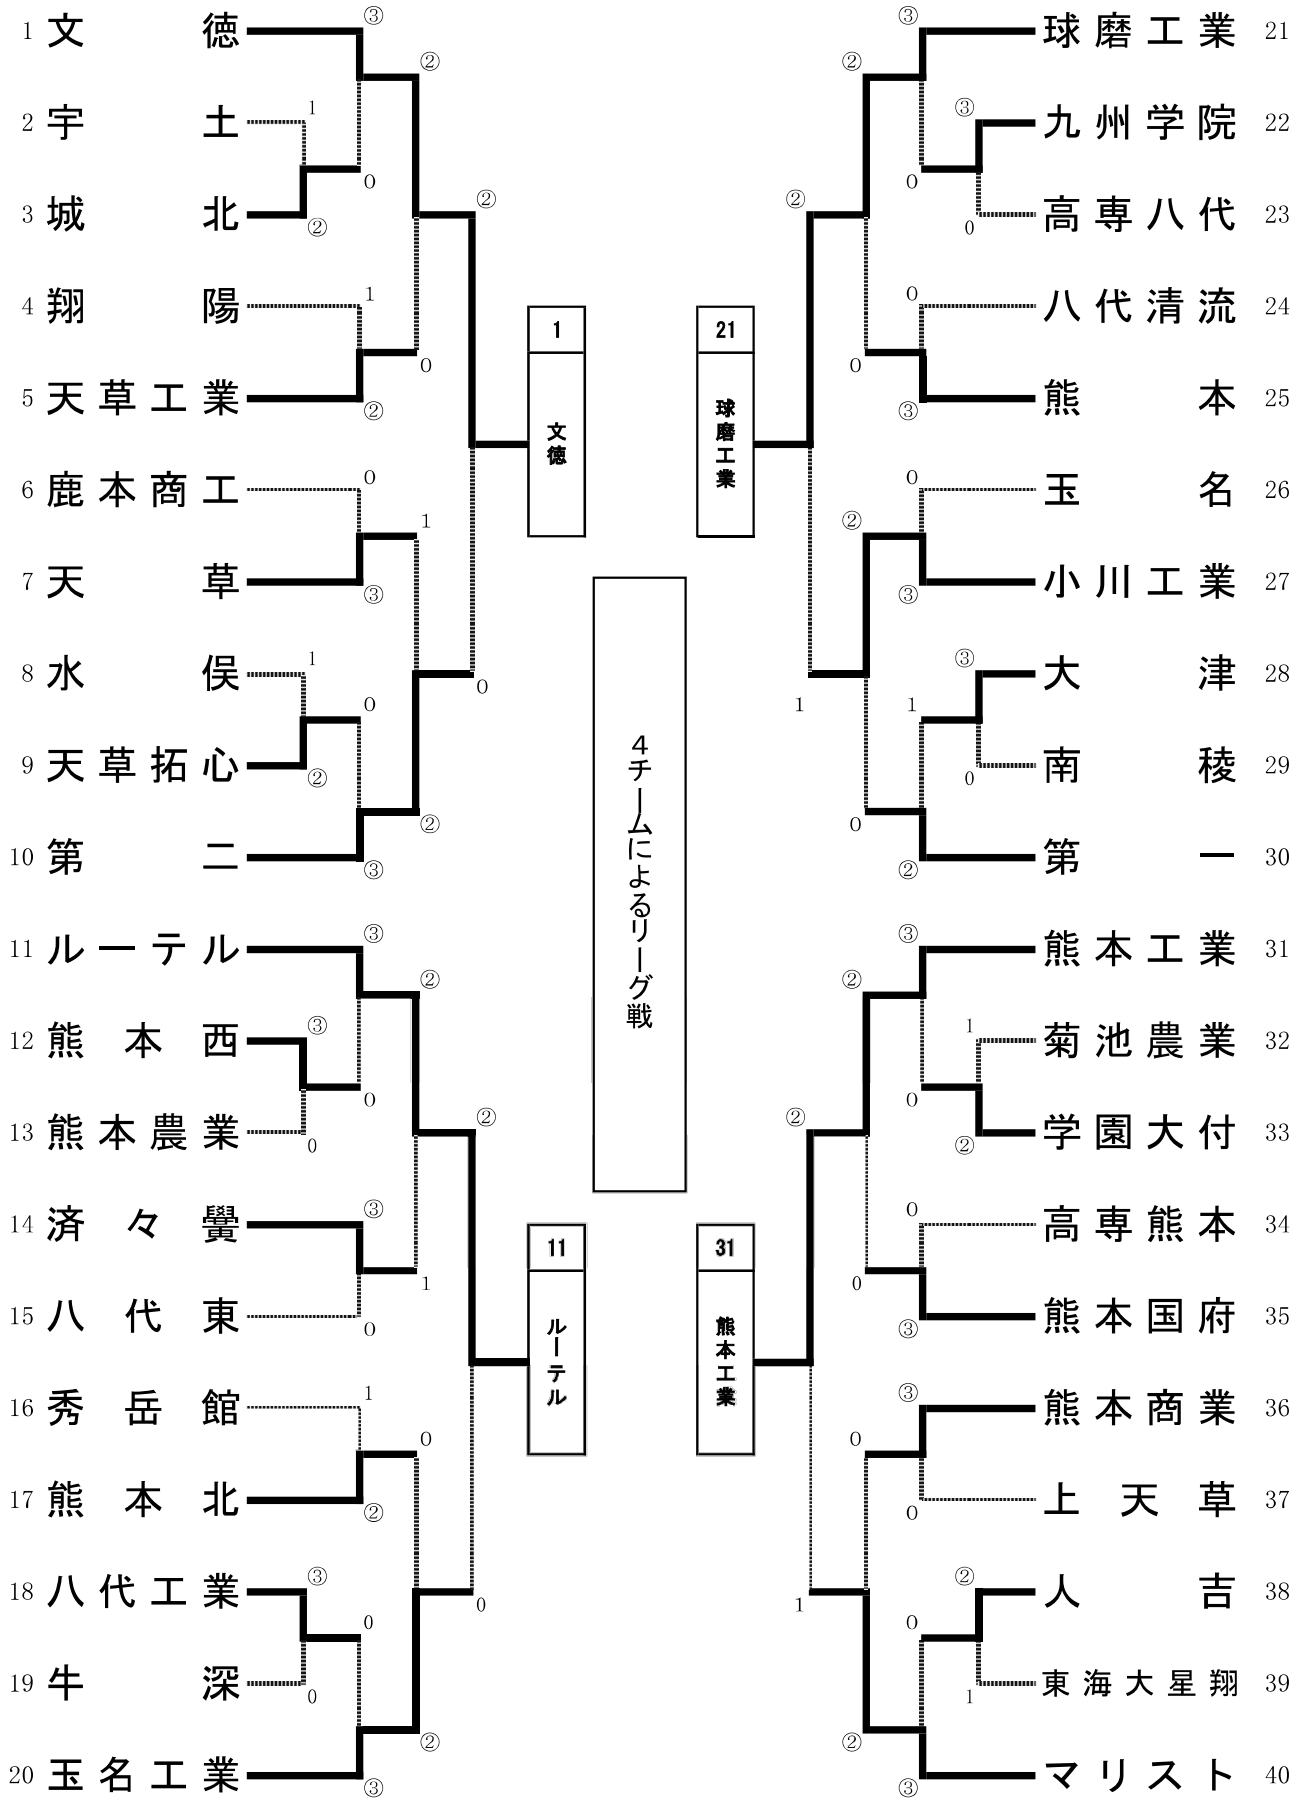

令和8年度熊本県高等学校総合体育大会
ソフトテニス競技団体戦(男子の部)

R8・5・29～・30

決勝リーグ【男子団体】

No.	学校名	1	11	21	31	勝率	順位
1	文徳		②	③	③	3/3	1
11	ルーテル	1		③	②	2/3	2
21	球磨工業	0	0		1	0/3	4
31	熊本工業	0	1	②		1/3	3

令和8年度熊本県高等学校総合体育大会
ソフトテニス競技団体戦(女子の部)

R8・5・29～5・30

*6 菊池農業対7 専大熊本の対戦は両チーム2ペアエントリーで得失ポイント差による。

決勝リーグ【女子団体】

No.	学校名	1	10	18	35	勝率	順位
1	熊本工業		③	1	③	2/3	1
10	熊本中央	0		③	③	2/3	2
18	熊本商業	②	0		1	1/3	4
35	済々黌	0	0	②		1/3	3

* 順位の決定は直接対決による。